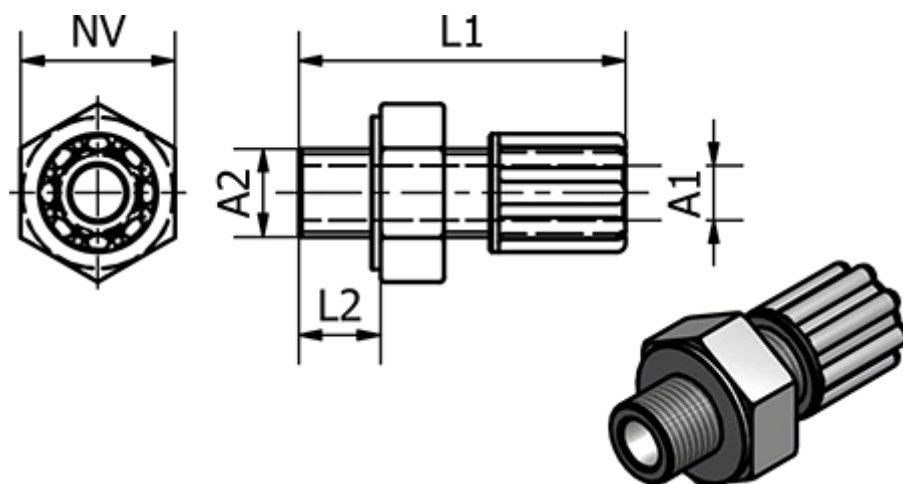

Varenummer: 58612003  
Beskrivelse: Push-on 120.03, Ø8/10 - G 1/8"  
Lige

## Mål

Gevind A2	= G 1/8"
L1	= 40
L2	= 8
NV	= 19
Udvendig slangediameter A1	= 8/10